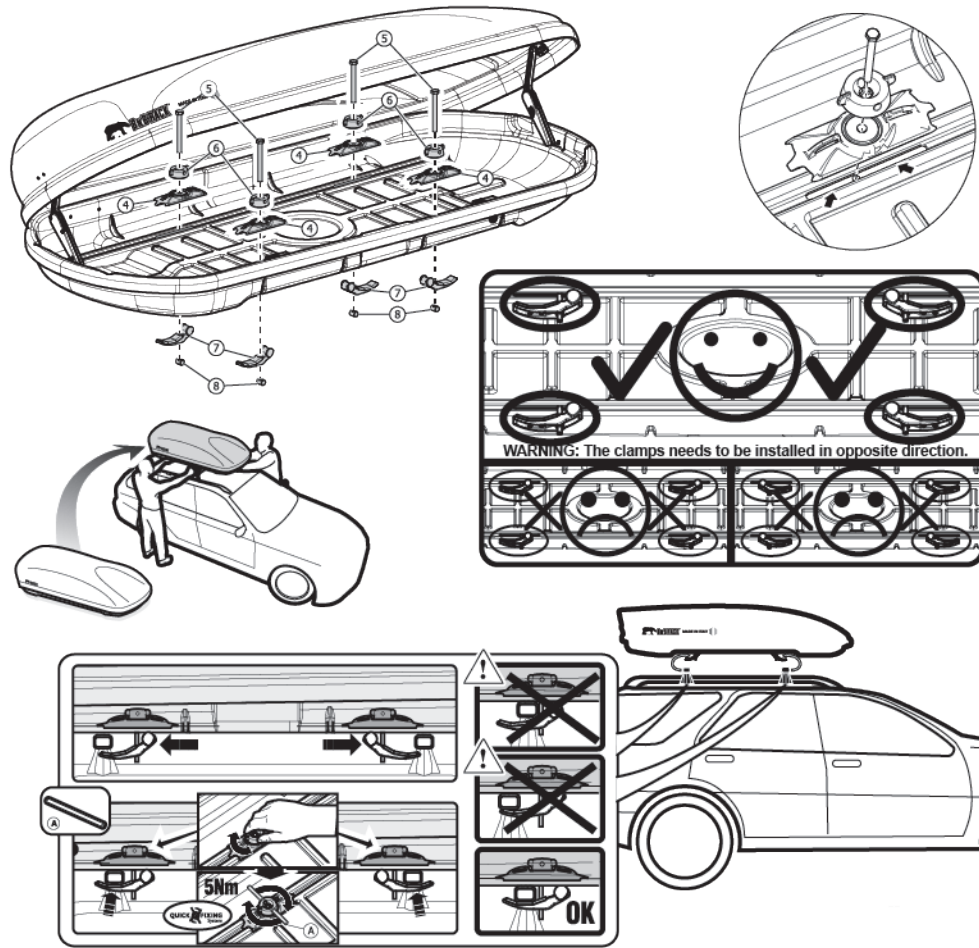

INSTRUCTION

ADVENTURE 400 460 DUO 580 DUO

- | | |
|---------------------------------------|-------------------------------------|
| I Istruzioni per il montaggio | RU Инструкции по установке |
| GB Fitting instructions | CZ Návod na montáž |
| D Montageanleitung | SK Návod na montáž |
| F Instructions de montage | SLO Navodila za pritrjevanje |
| E Instrucciones de montaje | HR Uputa za sastavljanje |
| NL Montage-instructies | HU A felszerelés módja |
| PT Instruções de Montagem | GR Οδηγίες συναρμολόγησης |
| S Monteringsanvisning | DK Monteringsvejledning |
| FIN Asennusohje | RO Instrucțiuni de montare |
| EST Paigaldusjuhend | TK Uydurma talimat |
| LAT Stipriņāšanas instrukcija | N Monteringsveiledning |
| LIT Pritvirtinimo instrukcijos | 中文 装修指导 |
| PL Instrukcja montażu | العربية تعليمات التجميع |
| 日本 の組み立て説明書 | 한국 의 조립 설명서 |

Model	ADVENTURE 400	ADVENTURE 460 DUO	ADVENTURE 580 DUO
Weight	75	75	75
Fixing	15	17	20

ADVENTURE MAX 75 Kg

MAX loaded

X=MAX 80mm
Y=Min 18mm Max 35mm

ADVENTURE 400 - 460 DUO - 580 DUO Standard Kit Quick Fixing System

ADVENTURE 400 - 460 DUO - 580 DUO Safety Instruction

ADVENTURE 400 - 460 DUO - 580 DUO Optional Kit Bracket System

ADVENTURE 400 - 460 DUO - 580 DUO Safety Instruction

ADVENTURE 400 - 460 DUO - 580 DUO Standard Kit Quick Fixing System

N.	Component (Included)	Q.	N.	Component (Included)	Q.
1	Roof box	1	2	SX	1
2	SX	1	3	DX	1
3	DX	1	4	Base bar	1
4	Base bar	4	5	Shark bar	4
5	Shark bar	4	6	Washer	4
6	Washer	4	7	Lock	4
7	Lock	4	8	Key	4
8	Key	4			